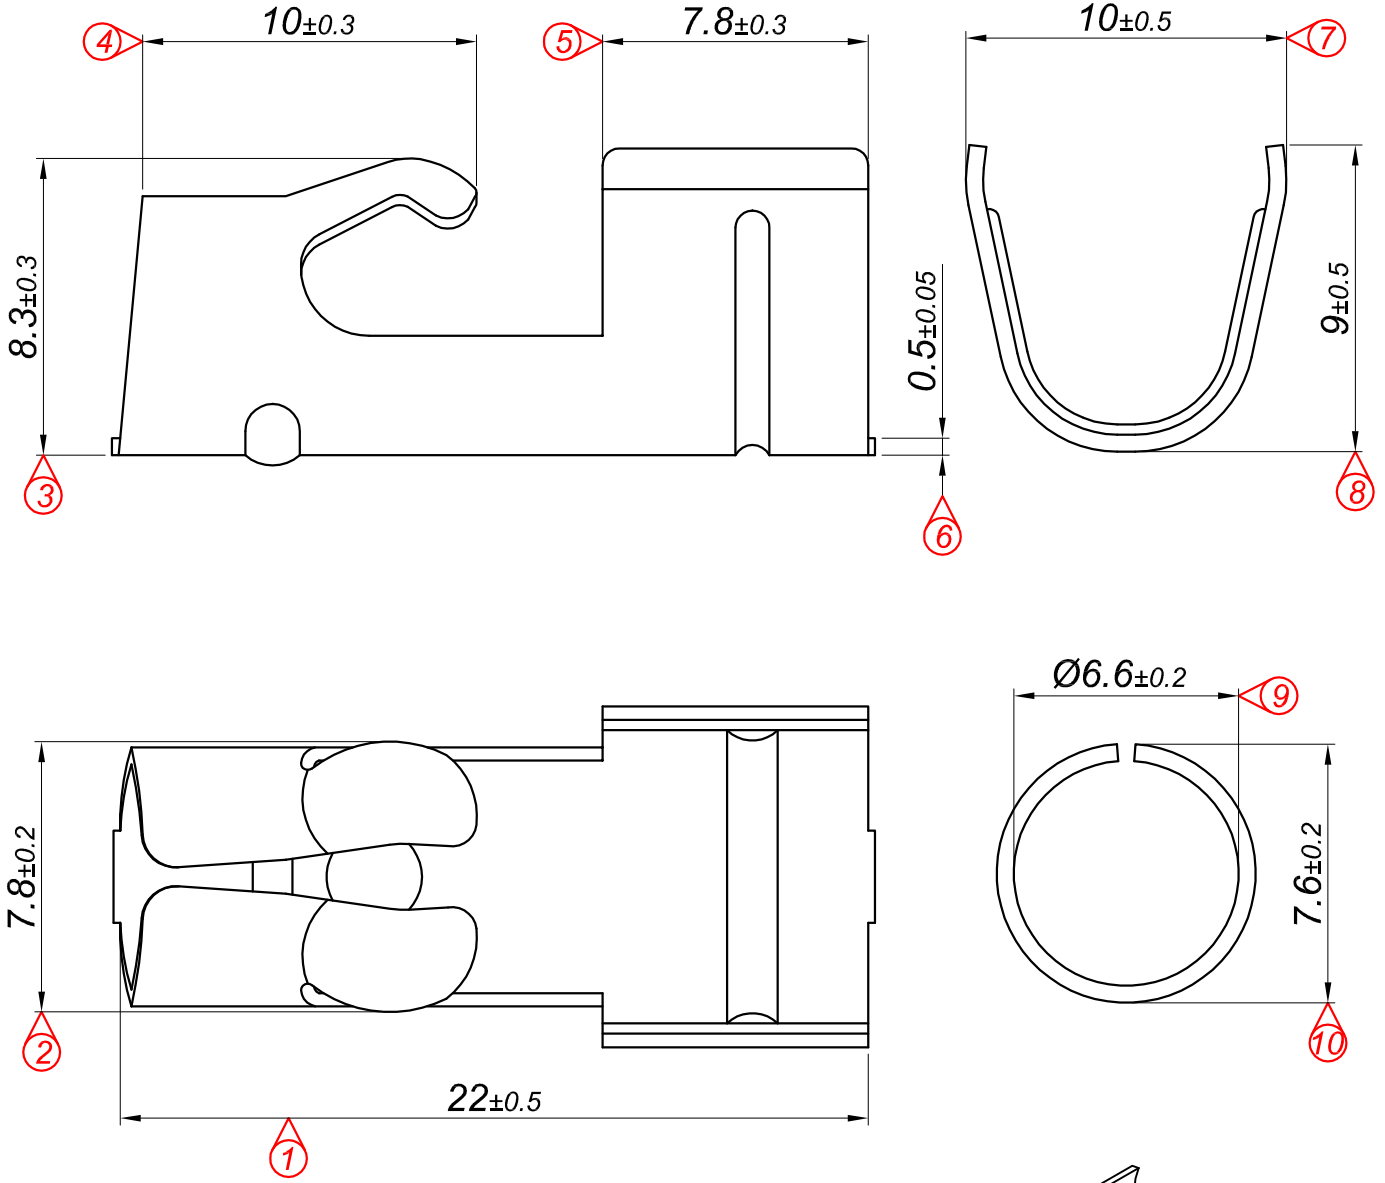

PARÇA KODU PART CODE	PARÇA ADI PART NAME	s ÖLÇÜSÜ (KALINLIK) s MEASURE (THICKNESS)	Malzeme Material	Kaplama / Coating		
				SN	AG	Ni
TYD 2610 DP	DİSTRİBÜTÖR UCU TIRNAKSIZ =DP=	-----	(CuZn30) Pirinç / Brass	-	-	-
TYD 2610 RP	DİSTRİBÜTÖR UCU TIRNAKSIZ =RP=	-----	(CuZn30) Pirinç / Brass	-	-	-

Kablo Kesiti

Wire Section : 6 - 10 mm²

Resmin Üzerinden Ölçü Almayınız
Don't use the drawing for measuring purpose

Tarih / Date	04.10.2013	İmza /Signature	Ölçek / Scale		
Çizen / Desing	M.Yağcı		5 / 1		
Onay / Approval	S.Gölcük		No	Değişiklik / Revision	Tarih/Date
	Parça Adı: Part Name	DİSTRİBÜTÖR UCU TIRNAKSIZ		Parça Kodu: Part Code	TYD 2610